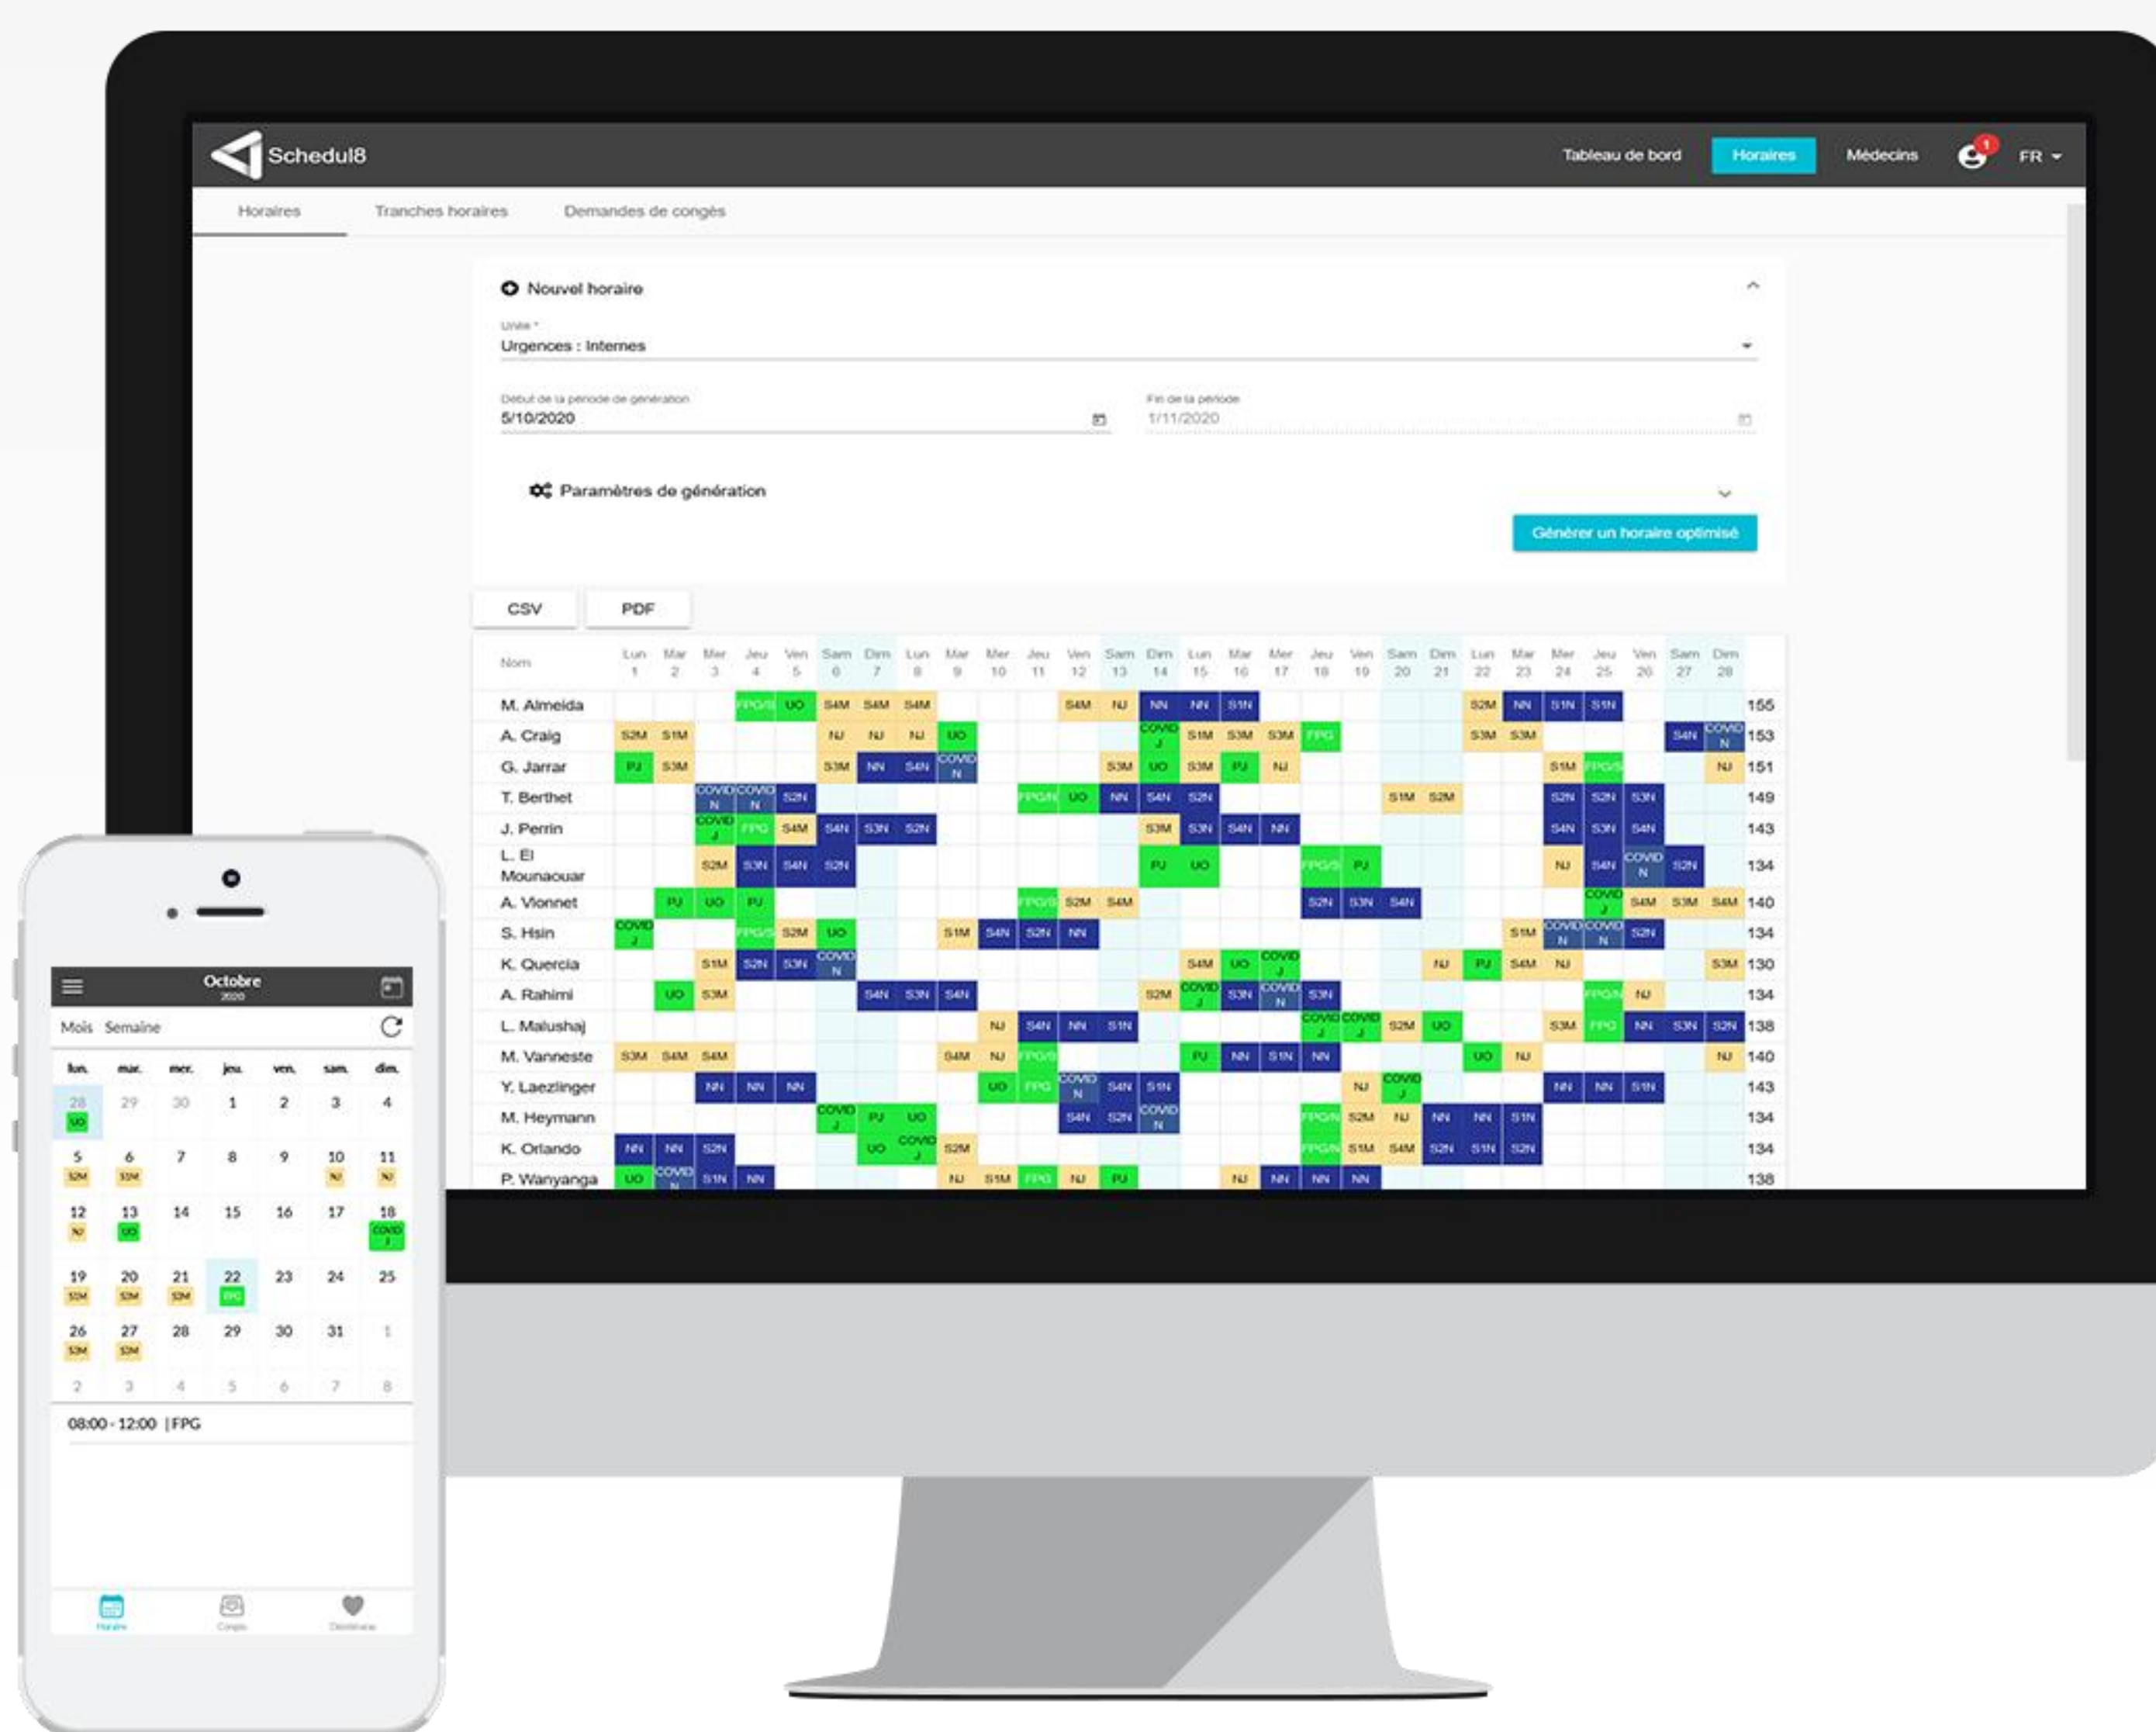

Schedul8

Génération de planning automatisée

Dr. Julien Celi & Premtim Bajrami

Introduction

Le planning est crucial pour le bon fonctionnement d'une équipe.

Les planificateurs doivent tenir compte d'une multitude de facteurs pour la création d'horaires, tout en devant satisfaire les collaborateurs.

Cette tâche complexe leur prend des dizaines d'heures par mois au détriment de leur cœur de métier.

Solution

Schedul8 intègre toutes ces composantes et propose une procédure automatisée, équitable et respectant les contraintes.

Temps de génération d'horaire de quelques secondes.

Plateforme commune accessible en ligne à partir de n'importe quel appareil

Mises à jour individualisées en temps réel

Les bénéfices de schedul8 :

- Meilleure réactivité de la part du planificateur
- Meilleur taux de satisfaction des collaborateurs
- Meilleure harmonie du planning
- Plus de temps pour les patients

Conclusion

Planifier n'a jamais été aussi simple grâce à Schedul8